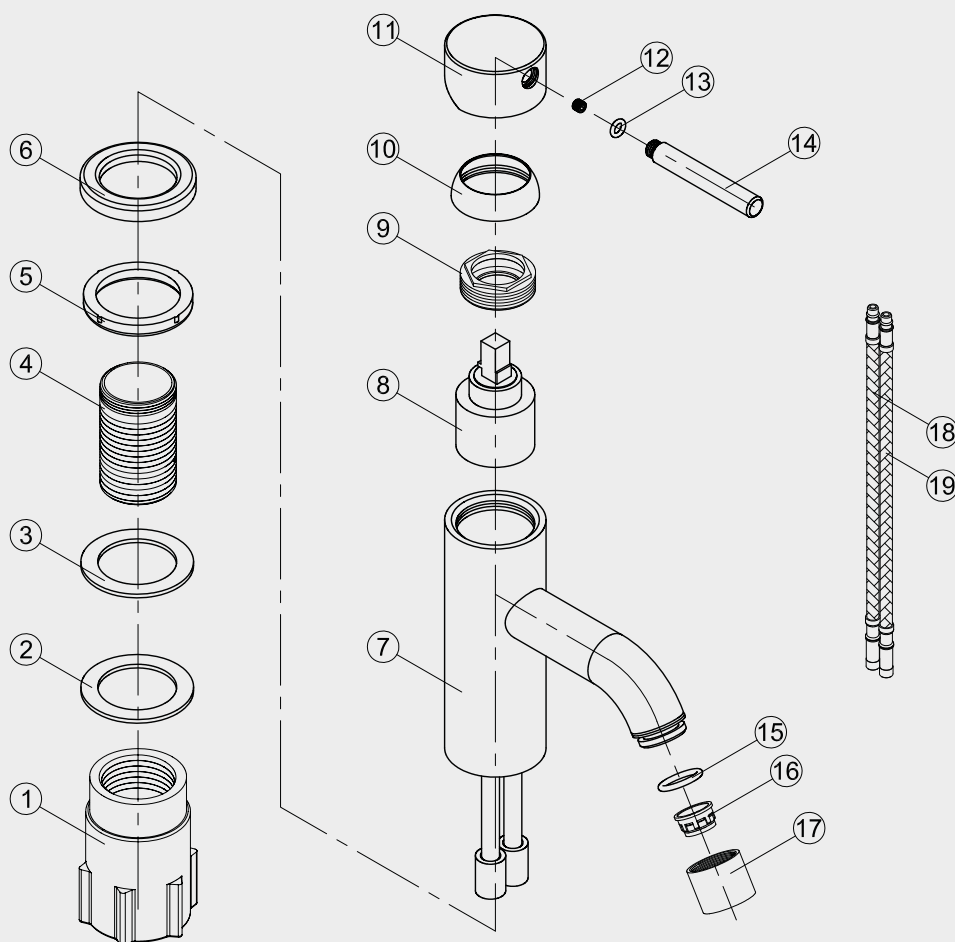

- 1 Fixing bushing
- 2 Washer
- 3 Rubber
- 4 Threaded tube
- 5 Base Rubber
- 6 Base
- 7 Body
- 8 Cartridge
- 9 Screw nut
- 10 Cover ring
- 11 Handle base
- 12 Inner hex screw
- 13 O ring
- 14 Handle bar
- 15 O ring
- 16 Aerator
- 17 Aerator cover
- 18 Flexible hose
- 19 Flexible hose

Steel Wave Shadow

Håndvaskarmatur i rustfrit stål. Stilren model med rund krop og buet tud.

Art nr   **RSK**

10008   8277783

Tekniske data:

Hulboring: 35 mm